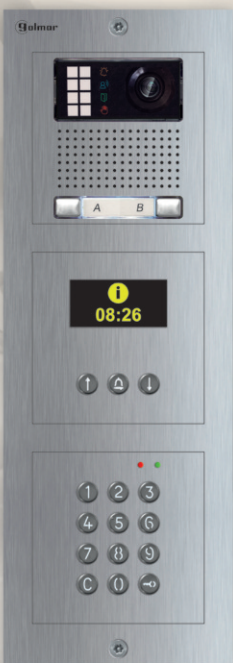

Πολυτέλεια και προσωπικότητα με τεχνολογία αιχμής.

Ασφάλιση
ηλεκτρονικού εξοπλισμού
κατά παντός κινδύνου.

NEXA INOX