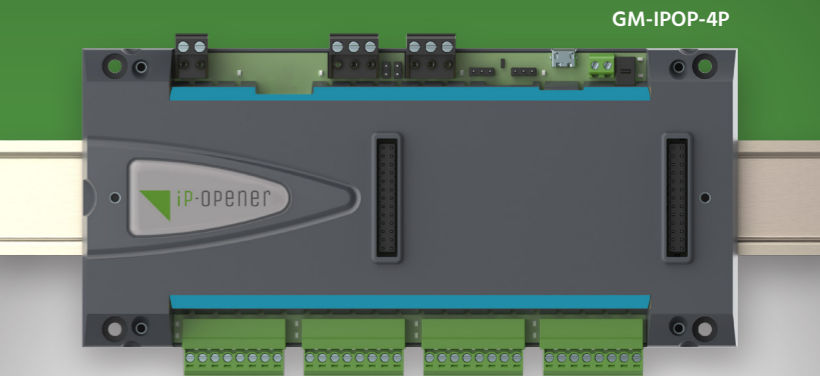

RFID, Bluetooth & Κωδικός PIN

2SAFE ΑΝΑΓΝΩΣΤΕΣ & ΜΠΕΛΟΚ

GM-IPOP

Για τους αναγνώστες 2SAFE οι επιλογές προσαρμόζονται στις ανάγκες σας. Όλοι οι αναγνώστες 2SAFE είναι συμβατοί με τις τεχνολογίες Mifare Classic και Mifare+ μέσω της εφαρμογής. **Όλοι οι αναγνώστες συνδέονται με τους ελεγκτές iP-Opener και EASYGATE απλά με δύο καλώδια.**

ΔΙΚΤΥΑΚΟΙ ΕΛΕΓΚΤΕΣ

EASYGATE

- Μικροελεγκτής για χρήση με αναγνώστες προσέγγισης 2SAFE.
- Προγραμματισμός και ενημέρωση μέσω ιστοσελίδας (www.easygatecontroller.com), χωρίς να απαιτείται σύνδεση στο διαδίκτυο στο χώρο.
- Επίτοιχοι αναγνώστες 2SAFE με σύνδεση 2 καλωδίων.
- Επαλήθευση RFID.
- Για τη διαχείριση 1 πόρτας ή εισόδου.
- Υποστηρίζει έως και 2.000 χρήστες. Πολλαπλοί αναγνώστες συνδυάζονται μέσω web.
- Τροφοδοτικό 12/24VAC ή DC (δεν περιλαμβάνεται).

EASYGATE

GM-IPOP

- Απομακρυσμένος προγραμματισμός και διαχείριση διαδικτυακά μέσω του IP-OPENER MANAGER ή με έναν τοπικό υπολογιστή ως διακομιστή.
- Επίτοιχοι αναγνώστες 2SAFE 2 καλωδίων: Επαλήθευση RFID, RF και BLE.
- Σύνδεση σε LAN μέσω TCP/IP ή μεταξύ διαφορετικών αναγνωστών με χρήση διαύλου RS485.
- Για 1, 2 και 4 πόρτες με δυνατότητα επέκτασης έως και 6 πόρτες, με την μονάδα επέκτασης GM-IPOP EXP2P.
- Υποστήριξη έως και 100.000 χρηστών και αποθήκευση έως και 20.000 συμβάντων.
- Ρελέ εξόδου 48Vdc/2A.
- Είσοδος για μπουτόν απομακρυσμένης ενεργοποίησης με προστασία τάσης.
- Τοποθέτηση σε ράγα DIN και προστατευτικό περίβλημα με συναγερμό παραβίασης.
- Τροφοδοτικό 12Vdc/1,5A (περιλαμβάνεται στα μεταλλικά ερμάρια).