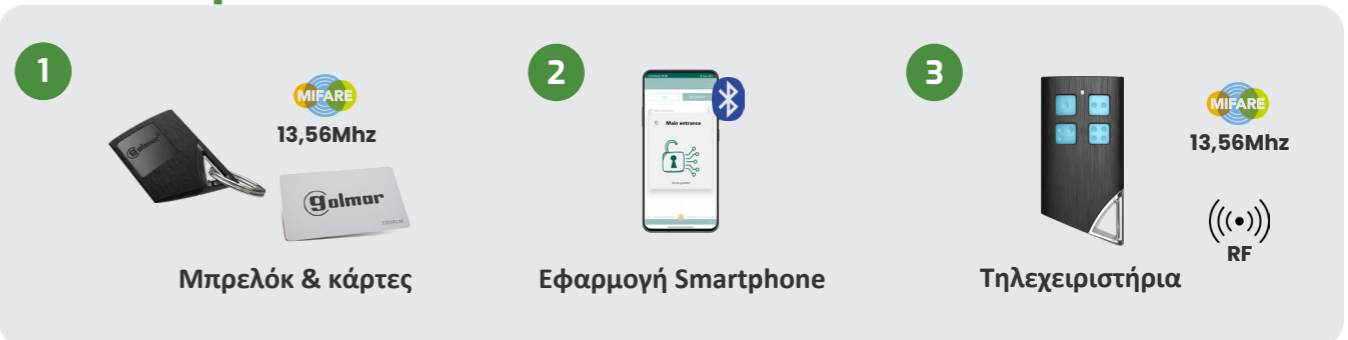

1. 1 Κρυπτογράφηση Crypto-1. AES-128
2. 2 Κρυπτογράφηση Crypto-1. AES-128
3. 3 Ιδιόκτητο πρωτόκολλο επικοινωνίας και ραδιοσυχνότητων

1. 4 Ιδιόκτητο πρωτόκολλο επικοινωνίας και ραδιοσυχνότητων
2. 5 Υποστήριξη κρυπτογράφησης AES
3. 6 Προστατεύεται από το πιο πρόσφατο λογισμικό που ελέγχεται συχνά