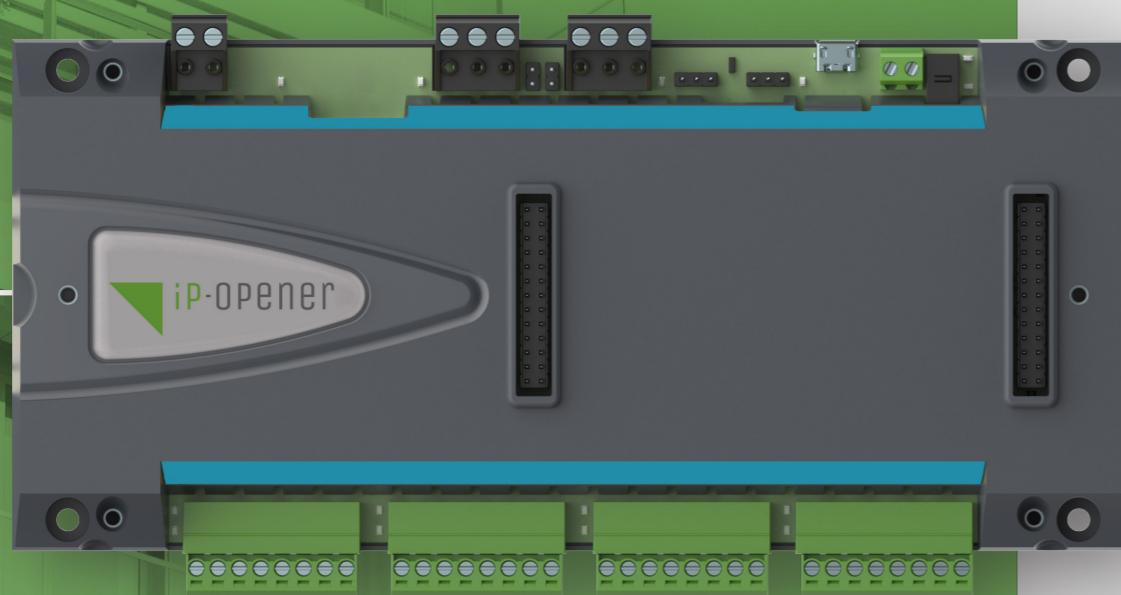

IP-OPENER ΕΝΟΠΟΙΗΣΗ

Η ενοποίηση της μπουτονιέρας και του ελέγχου πρόσβασης είναι μία από τις πιο πλεονεκτικές υπεραξίες. Ενισχύστε το σύστημα θυροτηλεόρασης με την πιο προηγμένη και ασφαλή τεχνολογία ελέγχου πρόσβασης.