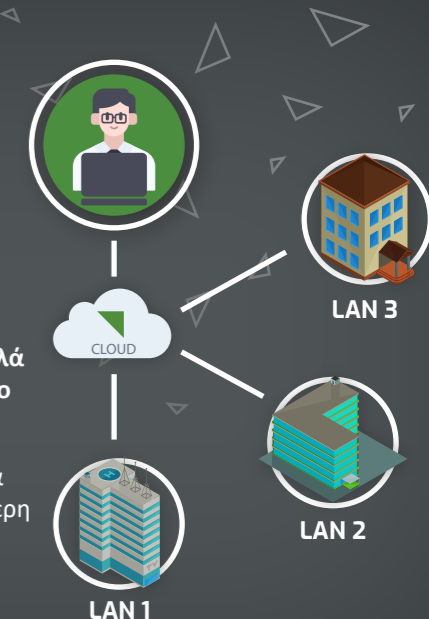

Το iP-Opener είναι μια δικτυακή λύση ελέγχου πρόσβασης, η οποία συνδέεται με μια απομακρυσμένη υπηρεσία στο cloud (www.ip-opener.com), που σας επιτρέπει να διαχειρίζεστε την εγκατάσταση, να λαμβάνετε αρχεία και να παρακολουθείτε όλα τα συμβάντα σε πραγματικό χρόνο από απόσταση. Είναι επίσης δυνατό να εφαρμόζετε νέες ρυθμίσεις, να προσθέτετε διαπιστευτήρια ή να τροποποιείτε δικαιώματα σε ομάδες χρηστών, σα να ήσαστε συνδεδεμένοι τοπικά στο δίκτυο. Διαθέτει ενότητα με υπηρεσία κρατήσεων, που καθιστά δυνατό τον ορισμό χώρων ως περιορισμένης

Σύνδεση

Το σύστημα υποστηρίζει διαφορετικές τοπολογίες σύνδεσης: **UTP**, **RS485** και μικτή (UTP + RS485)

Πολυδικτυακό

Διαφορετικά δίκτυα στην ίδια εγκατάσταση

Διαχειριστείτε διαφορετικά σημεία από οποιαδήποτε τοποθεσία, κεντροποιημένα.

Ιδανική λύση για εταιρείες με πολλά γραφεία που βρίσκονται μακριά το ένα από το άλλο.

Απεριόριστος αριθμός δικτύων, μια κλιμακούμενη λύση από τη μικρότερη έως τη μεγαλύτερη εγκατάσταση.

2 ασφάλεια κορυφαίου επιπέδου