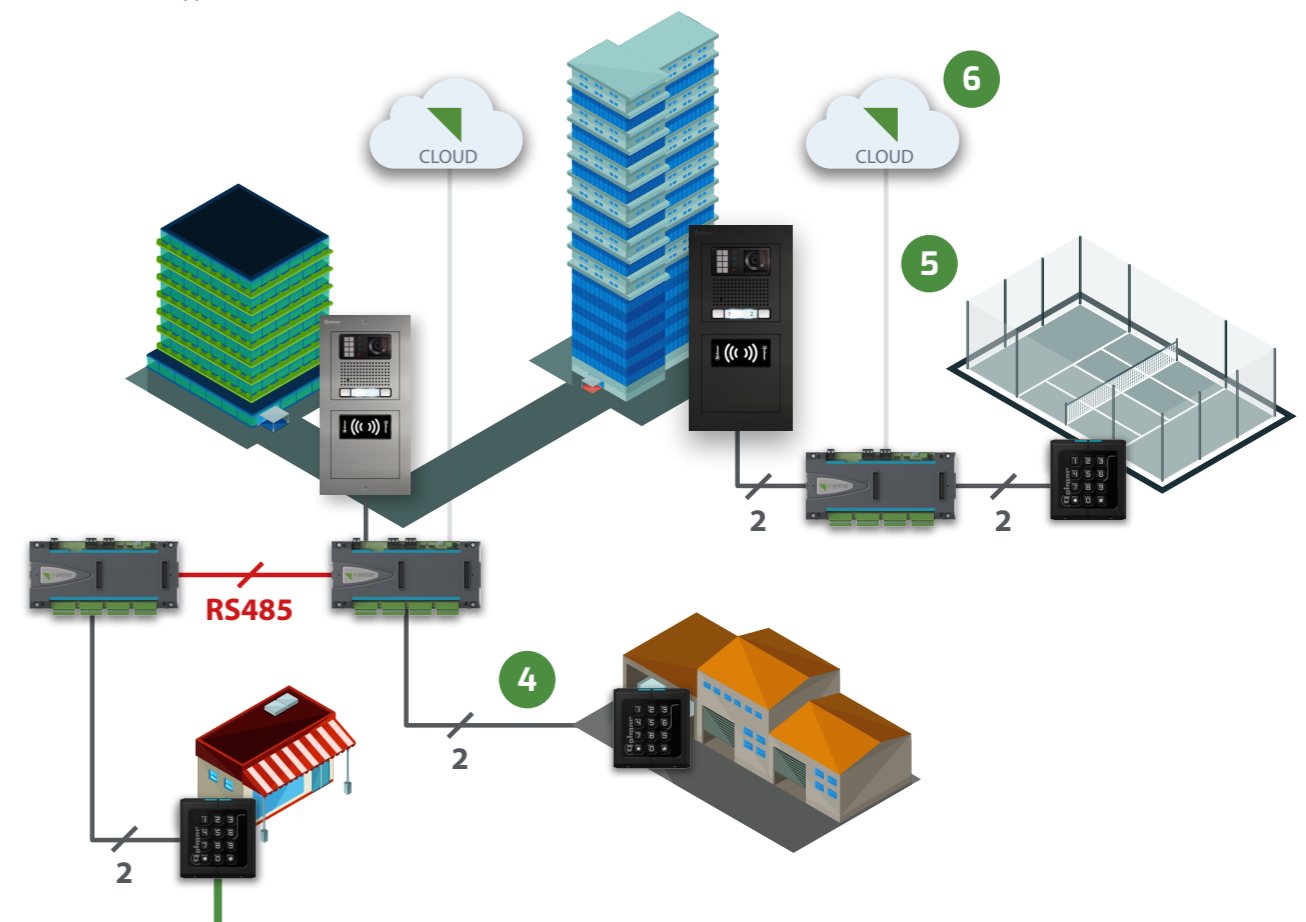

1. 1 Κρυπτογράφηση Crypto-1. AES-128
2. 2 Κρυπτογράφηση Crypto-1. AES-128
3. 3 Ιδιόκτητο πρωτόκολλο επικοινωνίας και ραδιοσυχνότητων

1. 4 Ιδιόκτητο πρωτόκολλο επικοινωνίας και ραδιοσυχνότητων
2. 5 Υποστήριξη κρυπτογράφησης AES
3. 6 Προστατεύεται από το πιο πρόσφατο λογισμικό που ελέγχεται συχνά