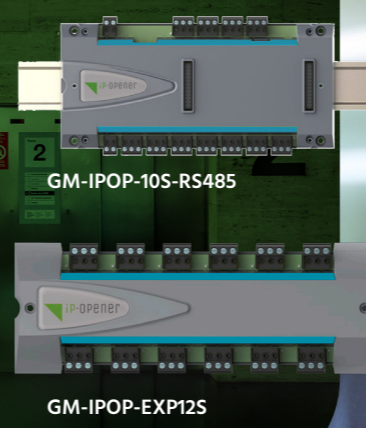

Ανελκυστήρες

Η περιορισμένη πρόσβαση σε ορισμένους ορόφους του κτιρίου είναι δυνατή με τη χρήση της μονάδας GM-IPOP-10S-RS485 ή της μονάδας επέκτασης εξόδων GM-IPOP-EXP12S. Αυτό θα ενεργοποιήσει ή όχι την πρόσβαση ανάλογα με τα δικαιώματα που έχουν χορηγηθεί στον χρήστη.