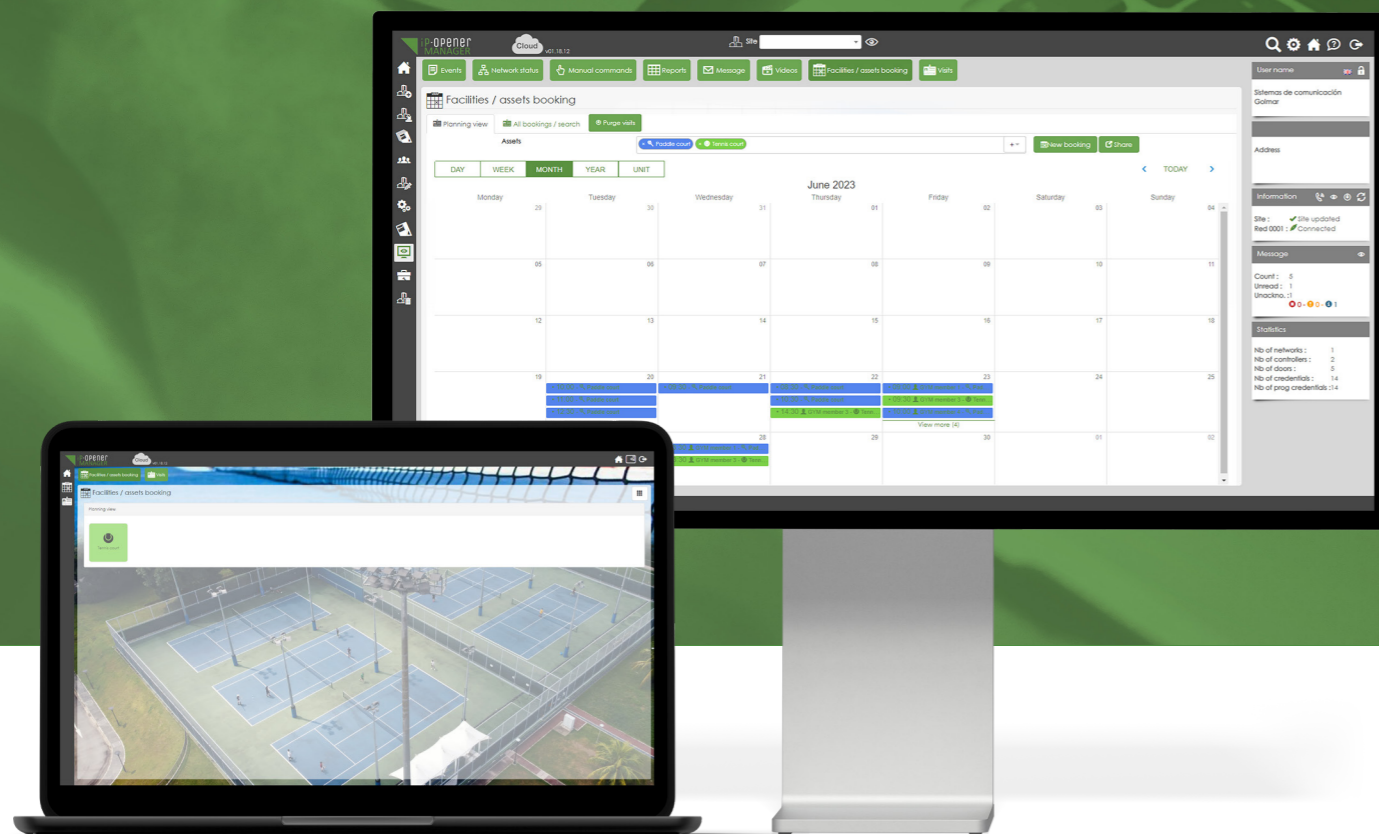

EASYGATE

GM-IPOP

- Απομακρυσμένος προγραμματισμός και διαχείριση διαδικτυακά μέσω του IP-OPENER MANAGER ή με έναν τοπικό υπολογιστή ως διακομιστή.
- Επίτοιχοι αναγνώστες 2SAFE 2 καλωδίων: Επαλήθευση RFID, RF και BLE.
- Σύνδεση σε LAN μέσω TCP/IP ή μεταξύ διαφορετικών αναγνωστών με χρήση διαύλου RS485.
- Για 1, 2 και 4 πόρτες με δυνατότητα επέκτασης έως και 6 πόρτες, με την μονάδα επέκτασης GM-IPOP EXP2P.
- Υποστήριξη έως και 100.000 χρηστών και αποθήκευση έως και 20.000 συμβάντων.
- Ρελέ εξόδου 48Vdc/2A.
- Είσοδος για μπουτόν απομακρυσμένης ενεργοποίησης με προστασία τάσης.
- Τοποθέτηση σε ράγα DIN και προστατευτικό περίβλημα με συναγερμό παραβίασης.
- Τροφοδοτικό 12Vdc/1,5A (περιλαμβάνεται στα μεταλλικά ερμάρια).

Το κινητό σας είναι το κλειδί

BLE ΛΕΙΤΟΥΡΓΙΑ

Το iP-Opener προσφέρει τη δυνατότητα χρήσης της λειτουργίας BLE των αναγνωστών 2SAFE.

Η χρήση της εφαρμογής smartphone ως πομπό είναι απλή. Κατεβάστε την εφαρμογή που διατίθεται σε iOS και Android. Ο λογαριασμός της εφαρμογής συνδέεται με τον αριθμό του τηλεφώνου, οπότε δεν θα χάσετε ποτέ ξανά τα διαπιστευτήριά σας, αλλά μπορείτε απλώς να τα μεταφέρετε σε άλλο κινητό τηλέφωνο.

IP-OPENER MANAGER

www.ip-opener.com

Μία εφαρμογή στα μέτρα σας

Το iP-Opener Manager είναι μια καινοτόμος λύση που έχει σχεδιαστεί για να καλύπτει τις ανάγκες διαχείρισης και ελέγχου κάθε τύπου εγκατάστασης. Με το ευρύ φάσμα λειτουργιών και επιλογών του, το λογισμικό αυτό επιτρέπει στους χρήστες να έχουν τον απόλυτο έλεγχο των συστημάτων τους, δίνοντάς τους τη δυνατότητα να διαχειρίζονται και να παρακολουθούν όλες τις πτυχές της εγκατάστασής τους με αποτελεσματικό και διαισθητικό τρόπο.