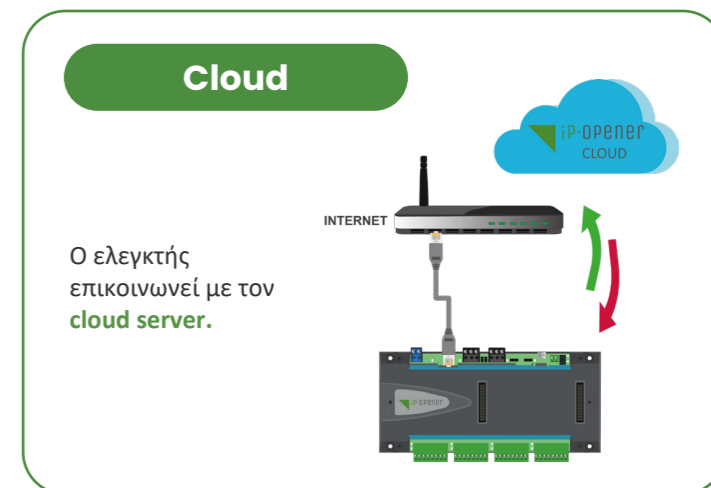

Δικτυακός έλεγχος πρόσβασης

IP-OPENER

Το **iP-Opener** είναι ένα επεκτάσιμο σύστημα που σας επιτρέπει να δημιουργήσετε εγκαταστάσεις οποιουδήποτε μεγέθους. Ισχυρό και αρθρωτό, χρησιμοποιεί την πιο πρόσφατη τεχνολογία κρυπτογράφησης για να σας επιτρέψει να ασφαλίσετε τις εισόδους σας με απλότητα και αποτελεσματικότητα.

Το iP-Opener είναι μια δικτυακή λύση ελέγχου πρόσβασης, η οποία συνδέεται με μια απομακρυσμένη υπηρεσία στο cloud (www.ip-opener.com), που σας επιτρέπει να διαχειρίζεστε την εγκατάσταση, να λαμβάνετε αρχεία και να παρακολουθείτε όλα τα συμβάντα σε πραγματικό χρόνο από απόσταση. Είναι επίσης δυνατό να εφαρμόζετε νέες ρυθμίσεις, να προσθέτετε διαπιστευτήρια ή να τροποποιείτε δικαιώματα σε ομάδες χρηστών, σα να ήσαστε συνδεδεμένοι τοπικά στο δίκτυο. Διαθέτει ενότητα με υπηρεσία κρατήσεων, που καθιστά δυνατό τον ορισμό χώρων ως περιορισμένης

πρόσβασης, ανάλογα με την πληρότητα και τη διαθεσιμότητα, όπως γυμναστήρια, γήπεδα padel, αθλητικούς χώρους, κ.α. Το iP-Opener παρέχει πολλές λειτουργίες, όπως παρακολούθηση σε πραγματικό χρόνο, χρήση ζωνών, διαχείριση επισκεπτών, οι οποίες επιτρέπουν τον προγραμματισμό αυτοματισμών και ρουτινών που μπορεί να απαιτεί ο χώρος. Το ισχυρό λογισμικό διαχείρισης επιτρέπει τις παραπάνω αλλά και περισσότερες λειτουργίες, οι οποίες προγραμματίζονται με απλό και διαισθητικό τρόπο.

Πλεονεκτήματα του Cloud