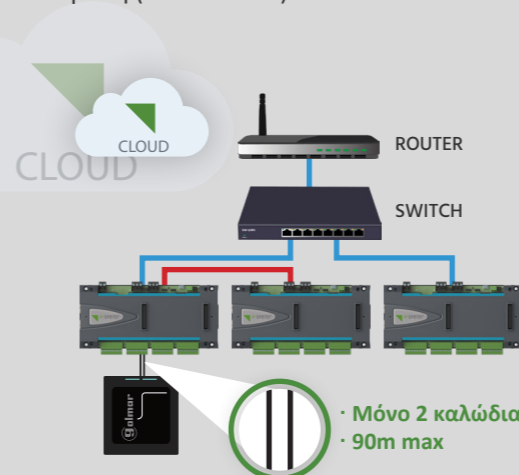

Τριτογενής Τομέας

Ασφαλίστε και διαχειριστείτε την πρόσβαση σε βιομηχανίες, γραφεία, φοιτητικές εστίες, δομές φιλοξενίας, εστιατόρια και ξενοδοχεία.

Δικτυακός έλεγχος πρόσβασης

IP-OPENER

Το **iP-Opener** είναι ένα επεκτάσιμο σύστημα που σας επιτρέπει να δημιουργήσετε εγκαταστάσεις οποιουδήποτε μεγέθους. Ισχυρό και αρθρωτό, χρησιμοποιεί την πιο πρόσφατη τεχνολογία κρυπτογράφησης για να σας επιτρέψει να ασφαλίσετε τις εισόδους σας με απλότητα και αποτελεσματικότητα.

Το iP-Opener είναι μια δικτυακή λύση ελέγχου πρόσβασης, η οποία συνδέεται με μια απομακρυσμένη υπηρεσία στο cloud (www.ip-opener.com), που σας επιτρέπει να διαχειρίζεστε την εγκατάσταση, να λαμβάνετε αρχεία και να παρακολουθείτε όλα τα συμβάντα σε πραγματικό χρόνο από απόσταση. Είναι επίσης δυνατό να εφαρμόζετε νέες ρυθμίσεις, να προσθέτετε διαπιστευτήρια ή να τροποποιείτε δικαιώματα σε ομάδες χρηστών, σα να ήσαστε συνδεδεμένοι τοπικά στο δίκτυο. Διαθέτει ενότητα με υπηρεσία κρατήσεων, που καθιστά δυνατό τον ορισμό χώρων ως περιορισμένης

πρόσβασης, ανάλογα με την πληρότητα και τη διαθεσιμότητα, όπως γυμναστήρια, γήπεδα padel, αθλητικούς χώρους, κ.α. Το iP-Opener παρέχει πολλές λειτουργίες, όπως παρακολούθηση σε πραγματικό χρόνο, χρήση ζωνών, διαχείριση επισκεπτών, οι οποίες επιτρέπουν τον προγραμματισμό αυτοματισμών και ρουτινών που μπορεί να απαιτεί ο χώρος. Το ισχυρό λογισμικό διαχείρισης επιτρέπει τις παραπάνω αλλά και περισσότερες λειτουργίες, οι οποίες προγραμματίζονται με απλό και διαισθητικό τρόπο.

Σύνδεση

Το σύστημα υποστηρίζει διαφορετικές τοπολογίες σύνδεσης: **UTP**, **RS485** και μικτή (UTP + RS485)

Πολυδικτυακό

Διαφορετικά δίκτυα στην ίδια εγκατάσταση

Διαχειριστείτε διαφορετικά σημεία από οποιαδήποτε τοποθεσία, κεντροποιημένα.