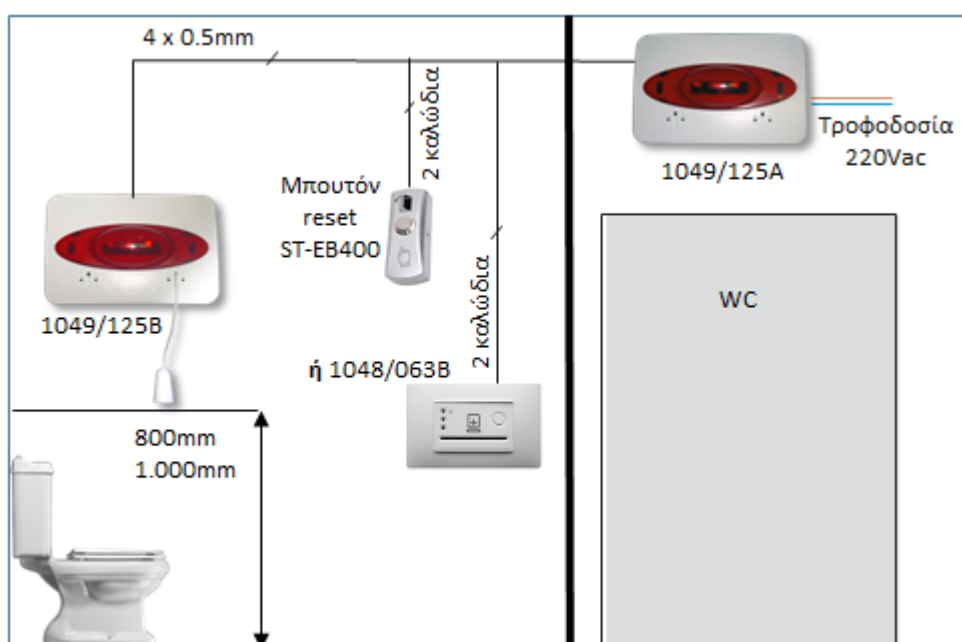

Αξίζει να προσέχετε τον ευατό σας

ermes

Κλήση ανάγκης για δημόσιες τουαλέτες. Εύκολο στην εγκατάσταση. Ασφαλές στην χρήση.

ΚΛΗΣΗ ΑΝΑΓΚΗΣ ΓΙΑ ΔΗΜΟΣΙΕΣ ΤΟΥΑΛΕΤΕΣ

- Γρήγορη εγκατάσταση σε χωνευτό κουτί 503
- Plug & Play σύστημα: άμεση θέση σε λειτουργία

Η GLT ανταποκρίνεται εκ των προτέρων με το Ermes, ένα απλό κιτ αποτελούμενο από 2 συσκευές.

Μόνο 2 συσκευές για ένα πλήρες και αξιόπιστο σύστημα κλήσης για δημόσιες τουαλέτες

Τερματικό στην τουαλέτα με κορδόνι για κλήση βοήθειας και οπτικό σήμα.

Τερματικό έξω από τουαλέτα με οπτικό & ακουστικό σήμα και λειτουργία επαναφοράς την κλήσης ανάγκης.

Τεχνικά χαρακτηριστικά και δυνατότητες

- Τροφοδοσία 230 Vac
- Μπαταρία Ni-Mh (24h Stand-by)
- Φόρτιση μπαταρίας στη συσκευή
- Είσοδος επαναφοράς
- Ενδεικτικό Led συναγερμού
- Βομβητής για ηχητικό συναγερμό