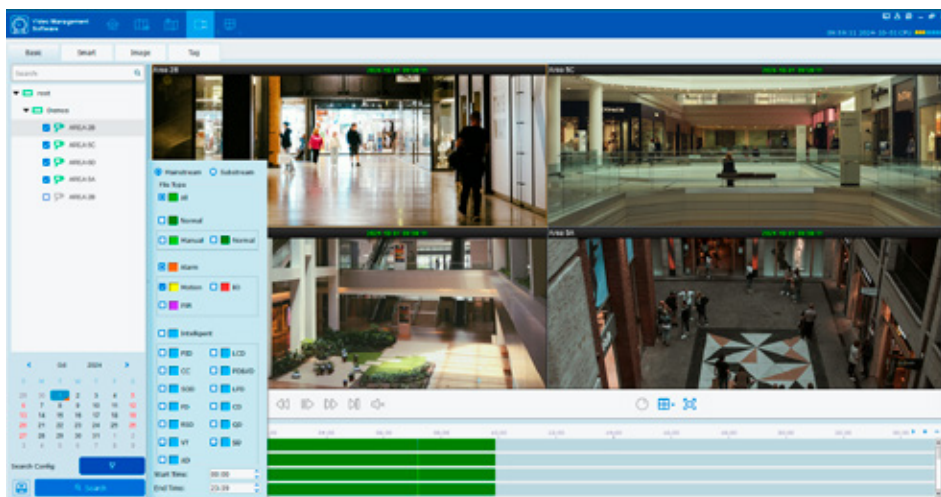

Με ειδοποιήσεις σε πραγματικό χρόνο, το σύστημα προσφέρει εξαιρετική ευκολία στη διαχείριση των εγκαταστάσεων και επιταχύνει τη διαδικασία λήψης αποφάσεων. Τόσο η εφαρμογή **VMS Pro** για υπολογιστή, όσο και η εφαρμογή **GolmarView** για κινητές συσκευές, προσφέρονται εντελώς δωρεάν, παρέχοντας μόνιμη πρόσβαση σε ενημερώσεις που διασφαλίζουν ότι το σύστημά σας λειτουργεί σωστά.

GolmarView

VMS Pro  
(υπολογιστής)

GolmarView  
(κινητό)

## Μέγιστη ευελιξία

Το VMS Pro είναι ένα λογισμικό σχεδιασμένο ειδικά για την κεντροποιημένη διαχείριση μεσαίων και μεγάλων συστημάτων CCTV. Με το λογισμικό VMS Pro, μπορείτε να διαχειρίζεστε και να επιβλέπετε ολόκληρο το σύστημά σας.

## Προηγμένη μηχανή αναζήτησης

Τα κεντροποιημένα συστήματα CCTV απαιτούν μια δυνατή μηχανή αναζήτησης με προηγμένα χαρακτηριστικά. Με το VMS Pro, μπορείτε να φιλτράρετε συμβάντα ανάλυσης βίντεο για πιο αποτελεσματικές αναζητήσεις.