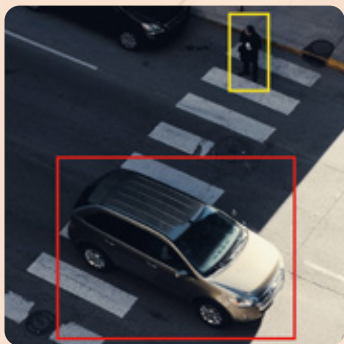

Ανίχνευση
Πεζού / Οχήματος