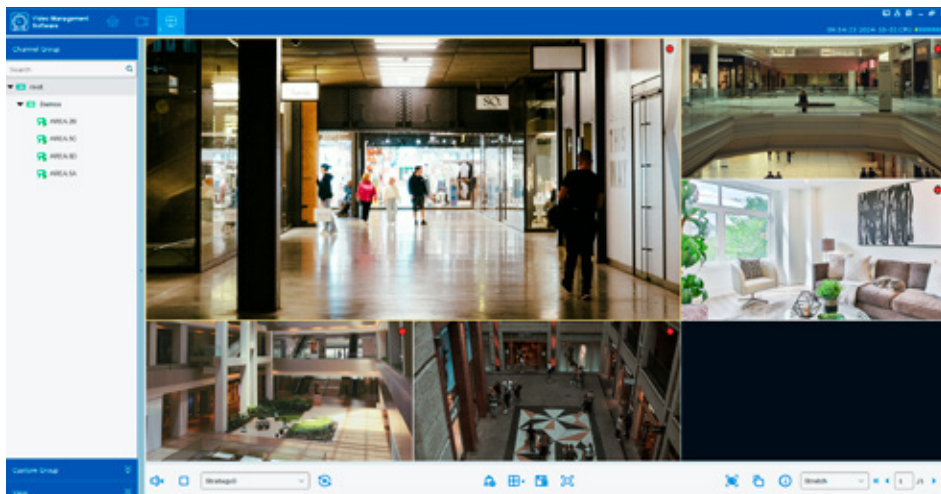

Με ειδοποιήσεις σε πραγματικό χρόνο, το σύστημα προσφέρει εξαιρετική ευκολία στη διαχείριση των εγκαταστάσεων και επιταχύνει τη διαδικασία λήψης αποφάσεων. Τόσο η εφαρμογή **VMS Pro** για υπολογιστή, όσο και η εφαρμογή **GolmarView** για κινητές συσκευές, προσφέρονται εντελώς δωρεάν, παρέχοντας μόνιμη πρόσβαση σε ενημερώσεις που διασφαλίζουν ότι το σύστημά σας λειτουργεί σωστά.

GolmarView

VMS Pro  
(υπολογιστής)

GolmarView  
(κινητό)

## Μέγιστη ευελιξία

Το VMS Pro είναι ένα λογισμικό σχεδιασμένο ειδικά για την κεντροποιημένη διαχείριση μεσαίων και μεγάλων συστημάτων CCTV. Με το λογισμικό VMS Pro, μπορείτε να διαχειρίζεστε και να επιβλέπετε ολόκληρο το σύστημά σας.

## Προηγμένη μηχανή αναζήτησης

Τα κεντροποιημένα συστήματα CCTV απαιτούν μια δυνατή μηχανή αναζήτησης με προηγμένα χαρακτηριστικά. Με το VMS Pro, μπορείτε να φιλτράρετε συμβάντα ανάλυσης βίντεο για πιο αποτελεσματικές αναζητήσεις.