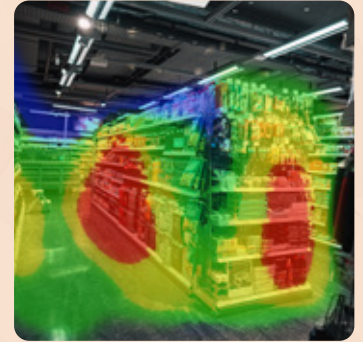

Τόσο οι κάμερες, όσο και τα καταγραφικά μας, είναι εξοπλισμένα με τεχνολογίες που επιτρέπουν την ενεργή και ακριβή επιτήρηση, παρέχοντας εργαλεία όπως ανίχνευση εισβολής, διέλευση γραμμής, καθώς και ένα ευρύ φάσμα επιλογών για την αποστολή αξιόπιστων ειδοποιήσεων σε πραγματικό χρόνο, αυξάνοντας την αποτελεσματικότητα και μειώνοντας τους ψευδείς συναγερμούς.

Έξυπνη Ανίχνευση Κίνησης

Επιπλέον, όλα τα καταγραφικά, τόσο τα αναλογικά όσο και τα IP, υποστηρίζουν την τεχνολογία **Smart Motion Detection (SMD)**, η οποία επιτρέπει την προηγμένη ανάλυση του περιβάλλοντος.

Αυτή η σημαντική λειτουργία μπορεί να αναγνωρίσει αυτόματα ανθρώπους και οχήματα, ανεξάρτητα από την κάμερα που χρησιμοποιείται, επιτρέποντάς σας να μειώσετε τις περιττές ειδοποιήσεις και να εστιάσετε στα γεγονότα που είναι πιο σημαντικά για την ασφάλειά σας.

Προηγμένη Ανάλυση

Η προηγμένη ανάλυση βίντεο απογειώνει το CCTV πέρα από τα όρια της απλής επιτήρησης. Λειτουργίες όπως ανίχνευση ουράς, βοηθούν στην παρακολούθηση και διαχείριση της ροής πελατών, βελτιώνοντας την εξυπηρέτηση και την αποτελεσματικότητα. Αυτά τα εργαλεία κάνουν το CCTV πιο έξυπνο, παρέχοντας πρακτικές λύσεις στις σύγχρονες προκλήσεις ασφάλειας και λειτουργικότητας.

NVR

Κανάλια	4	8	16	32	64
Θύρες PoE	4	8	16		
Τεχνολογία	Αναλογική	IP	Υβριδική		
Ανάλυση βίντεο	Βασική	Προηγμένη	Auto-tracking		
Χωρητικότητα	2TB				40TB

Θερμική Απεικόνιση Κίνησης