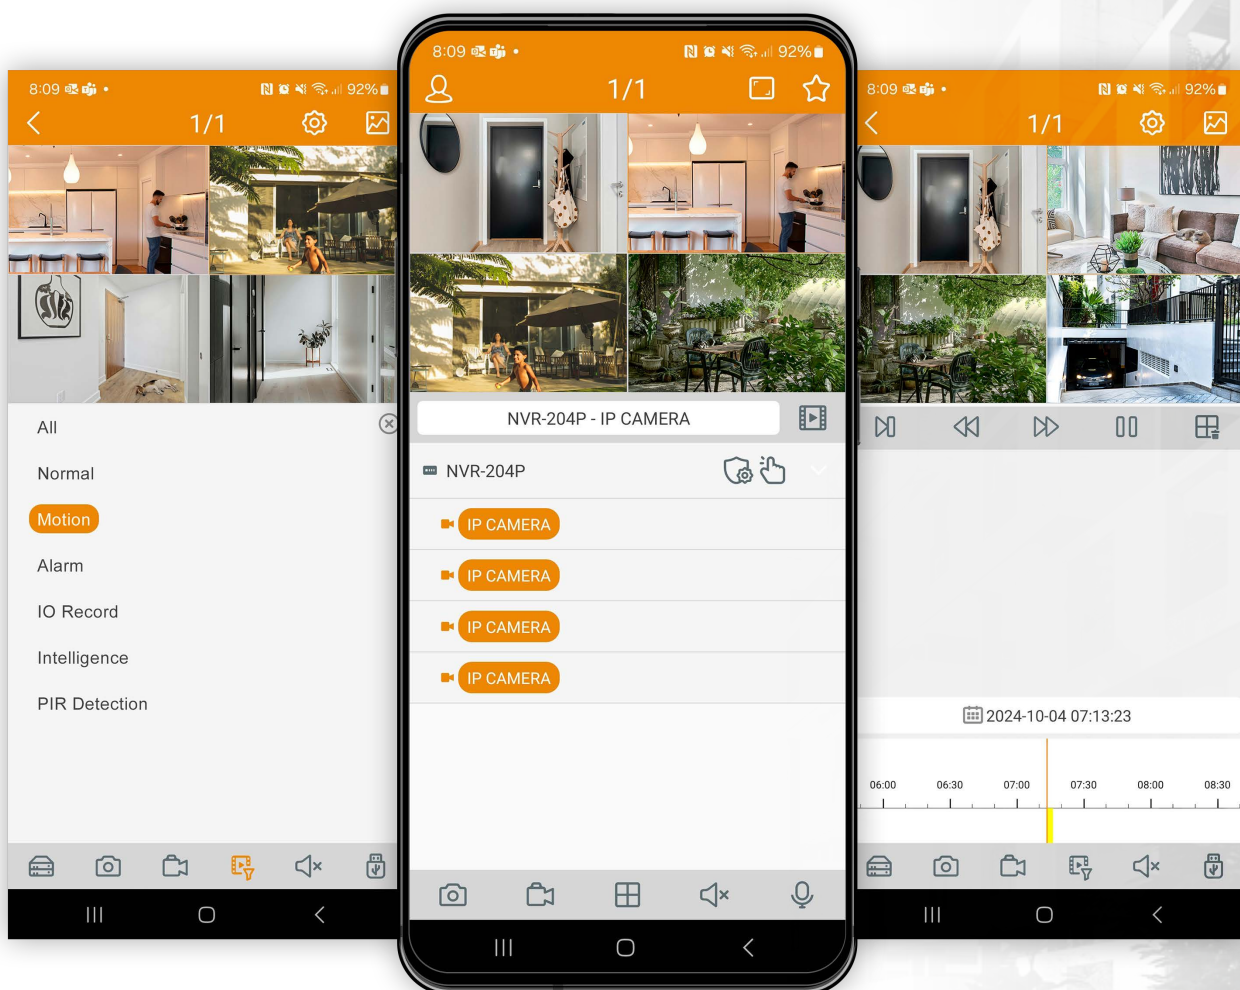

GolmarView

Διαχειριστείτε το CCTV εύκολα, γρήγορα και με ασφάλεια

Η εφαρμογή GolmarView είναι η ολοκληρωμένη λύση για την αποτελεσματική διαχείριση ολόκληρου του συστήματος CCTV, ανεξάρτητα από τη γκάμα προϊόντων ή την τεχνολογία που χρησιμοποιείται. Με το GolmarView, οι χρήστες μπορούν να προβάλουν τις κάμερές τους σε πραγματικό χρόνο και να έχουν εύκολη πρόσβαση σε αποθηκευμένες καταγραφές. Η προσθήκη συσκευών στο σύστημα είναι εξαιρετικά απλή, μιας και απαιτεί μόνο τη σάρωση ενός κωδικού QR, χωρίς την ανάγκη περίπλοκων ρυθμίσεων στο router. Επιπλέον, η εφαρμογή παρέχει ειδοποιήσεις σε πραγματικό χρόνο, εξασφαλίζοντας συνεχή και ασφαλή παρακολούθηση του συστήματος.

- Προβολή σε πραγματικό χρόνο.
- Προβολή ιστορικού καταγραφών.
- Εύκολη ρύθμιση με κωδικό QR.
- Ειδοποιήσεις σε πραγματικό χρόνο.
- Συμβατότητα με πολλαπλά μοντέλα και τεχνολογίες.