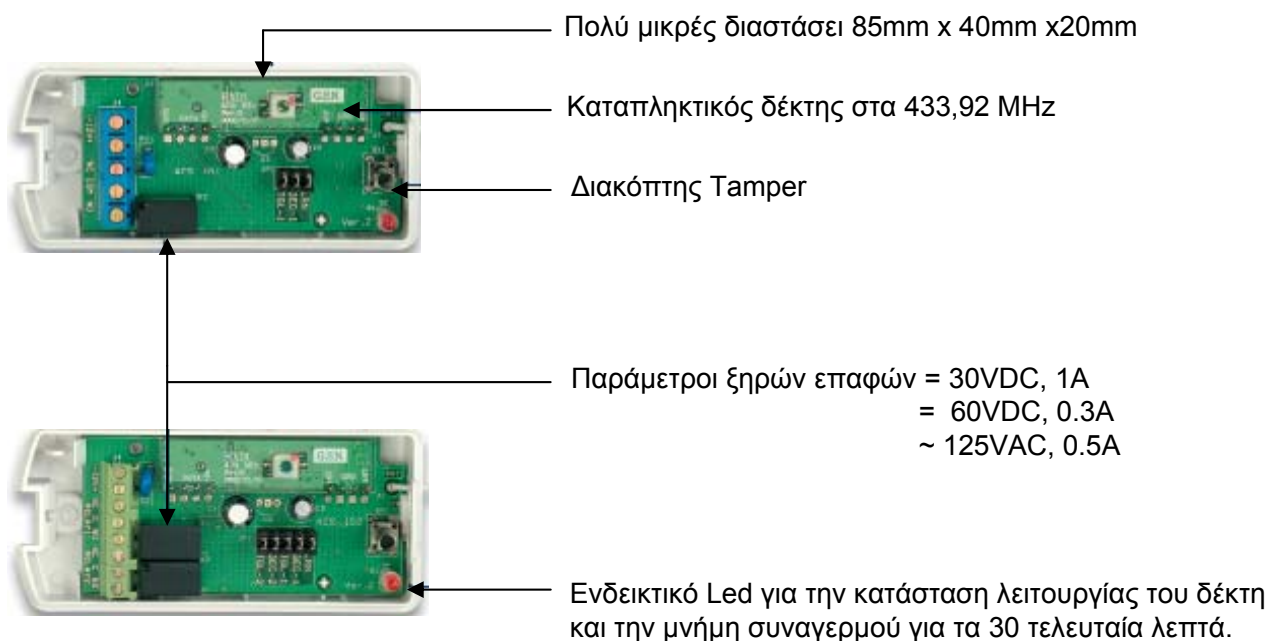

ΔΕΚΤΕΣ ΜΟΝΟΥ ΚΑΙ ΔΙΠΛΟΥ