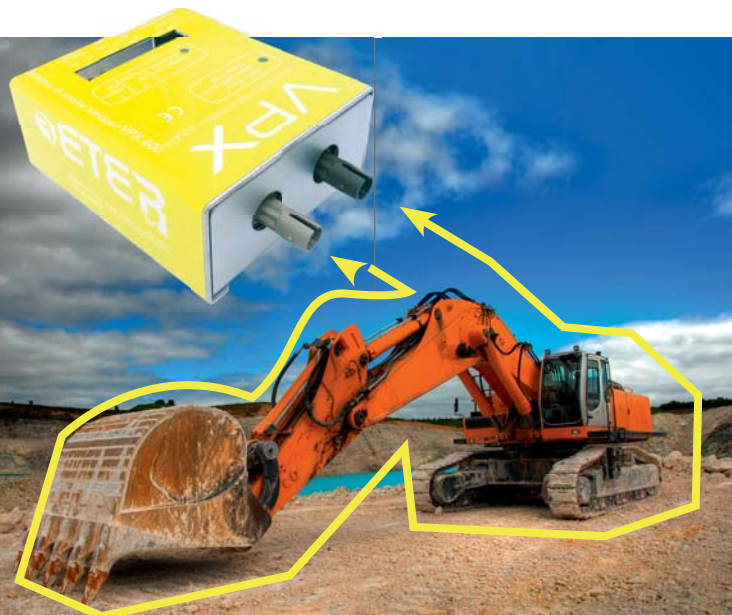

ΚΕΝΤΡΙΚΗ ΜΟΝΑΔΑ

Η κεντρική μονάδα ETER VPX αναλύει το σήμα μέσω της οπτικής ίνας και είναι σε θέση να ανιχνεύσει οποιαδήποτε κίνηση. Η θήκη της είναι από αλουμίνιο και μπορεί να τοποθετηθεί σε οποιοδήποτε ηλεκτρικό πίνακα μέσω Din σύνδεσης. Τροφοδοτείται με 12 Vdc μέχρι 24Vdc. Έχει ενδεικτικά Leds τα οποία παρέχουν οπτικές ενδείξεις σχετικά με την λειτουργία του συστήματος και την κατάσταση της οπτικής ίνας. Η ενεργοποίηση του συναγερμού πραγματοποιείται μέσω επαφή ρελλέ (NO, NC, C): Αυτό κάνει το σύστημα συμβατό με όλα τα συστήματα συναγερμού της αγοράς.

Καινοτόμο προϊόν προστασίας των αντικειμένων σας για ανοικτούς χώρους. Η οπτική ίνα ανιχνεύει οποιαδήποτε κίνηση και ενεργοποιεί το συναγερμό !

Σχεδιασμένο και κατασκευασμένο στην Ιταλία

Rakson

ΣΥΣΤΗΜΑ

Το σύστημα LightLock είναι ένα αποτελεσματικό και οικονομικό σύστημα συναγερμού για ανοικτούς χώρους ή για χώρους με εύκολη πρόσβαση. Εύκολο στην εγκατάσταση και πολύ ασφαλές. Το σύστημα LightLock βασίζεται στην γυάλινη οπτική ίνα.

Η διάμετρος των 5mm και ο υψηλός βαθμός ευκαμψίας καθιστούν το υλικό πολύ εύπλαστο.

Η εσωτερική επένδυση Kevlar το καθιστά ισχυρό και μπορεί να εγκατασταθεί στους ίδιους σωλήνες με καλώδια ηλεκτρικών ρευμάτων.

Η σύνδεση της οπτικής ίνας μεταξύ του πομπού και του δέκτη γίνεται με την σύνδεση δυο ST συνδέσμων πάνω στο VPX. Κάθε κεντρική μονάδα μπορεί να διαχειριστεί μέχρι 1 Km οπτική ίνα. Το σημαντικό αυτό χαρακτηριστικό επιτρέπει την προστασία πολλαπλών αντικειμένων. Κάθε τμήμα του καλωδίου μπορεί να έχει μέχρι 4 συνδέσεις για διευκόλυνση εγκατάστασης της οπτικής ίνας και για να επιτρέπει τυχόν επισκευή αυτής. Η εγκατάσταση δεν απαιτεί ειδικά εργαλεία.