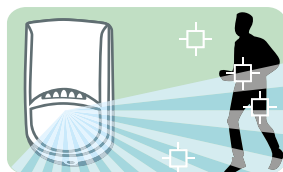

Σε σύγκριση με τα παραδοσιακά συστήματα ανίχνευσης, το JET PA WS 4 VIDEO κάνει εγγραφή 10 πλάνων πριν και μετά (την ενεργοποίηση) του συναγερμού, εμφανίζοντας την παραβίαση του χώρου ως βίντεο που συνοδεύεται από ήχο. Ο ανιχνευτής λειτουργεί σε τέλεια αρμονία με την εφαρμογή MY AVS ALARM όπου ο τελικός χρήστης μπορεί να λαμβάνει ειδοποιήσεις βίντεο, και να κάνει προβολή βίντεο και αναπαραγωγή μνήμης.