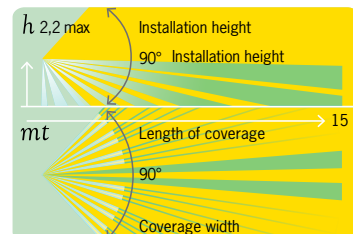

ΕΝΣΩΜΑΤΩΜΕΝΗ ΚΑΜΕΡΑ
Κάμερα με ανάλυση 320x240 εικόνες
- εγγραφή 10 πλάνων πριν και μετά
(την ενεργοποίηση) του συναγερμού.

ΑΝΙΧΝΕΥΤΗΣ PIR
Παθητικό υπέρυθρο με σφαιρικό
φακό και καθρέφτη με φορά προς τα
κάτω με εύρος 15 μέτρων. Δεν
ενεργοποιείται από κατοικίδια.

**ΣΥΣΤΗΜΑ ΑΝΤΙΜASKING
(ΤΕΧΝΟΛΟΓΙΑ ΠΡΟΣΤΑΣΙΑΣ
ΚΑΛΥΨΗΣ)**
Ενεργό υπέρυθρο με ρυθμιζόμενο
κατώτατο όριο.

Σε σύγκριση με τα παραδοσιακά συστήματα ανίχνευσης, το JET PA WS 4 VIDEO κάνει εγγραφή 10 πλάνων πριν και μετά (την ενεργοποίηση) του συναγερμού, εμφανίζοντας την παραβίαση του χώρου ως βίντεο που συνοδεύεται από ήχο. Ο ανιχνευτής λειτουργεί σε τέλεια αρμονία με την εφαρμογή MY AVS ALARM όπου ο τελικός χρήστης μπορεί να λαμβάνει ειδοποιήσεις βίντεο, και να κάνει προβολή βίντεο και αναπαραγωγή μνήμης.