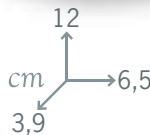

Το JET PA WS 4 VIDEO είναι ένας παθητικός υπέρυθρος, ασύρματος αμφίδρομος (διπλής κατεύθυνσης) ανιχνευτής με προηγμένες λειτουργίες επαλήθευσης βίντεο. Χάρη στην ενσωματωμένη κάμερα και εγγραφή ήχου, σε συνδυασμό με τον ανιχνευτή υπέρυθρων, JET PA WS 4 VIDEO είναι σε θέση να λαμβάνει εικόνες, στέλνοντας τες αμέσως στον χρήστη σε μορφή βίντεο.

ΕΥΚΟΛΗ ΕΓΚΑΤΑΣΤΑΣΗ
με αυτό-μάθηση και
διαμόρφωση πίνακα ελέγχου

ΝΥΧΤΕΡΙΝΗ ΟΡΑΣΗ
Κάμερα με λειτουργία
ημέρας/νύχτας με υπέρυθρο
φωτοδοτή

ΕΝΣΩΜΑΤΩΜΕΝΟΣ ΗΧΟΣ
Βίντεο με ενσωματωμένη
καταγραφή ήχου

ΧΑΜΗΛΗ ΚΑΤΑΝΑΛΩΣΗ
Με διαχείριση ενεργοποίησης
έξυπνης κάμερας

ΕΝΣΩΜΑΤΩΜΕΝΗ ΚΑΜΕΡΑ
Κάμερα με ανάλυση 320x240 εικόνες
- εγγραφή 10 πλάνων πριν και μετά
(την ενεργοποίηση) του συναγερμού.

ΑΝΙΧΝΕΥΤΗΣ PIR
Παθητικό υπέρυθρο με σφαιρικό
φακό και καθρέφτη με φορά προς τα
κάτω με εύρος 15 μέτρων. Δεν
ενεργοποιείται από κατοικίδια.

**ΣΥΣΤΗΜΑ ΑΝΤΙΜASKING
(ΤΕΧΝΟΛΟΓΙΑ ΠΡΟΣΤΑΣΙΑΣ
ΚΑΛΥΨΗΣ)**
Ενεργό υπέρυθρο με ρυθμιζόμενο
κατώτατο όριο.

Σε σύγκριση με τα παραδοσιακά συστήματα ανίχνευσης, το JET PA WS 4 VIDEO κάνει εγγραφή 10 πλάνων πριν και μετά (την ενεργοποίηση) του συναγερμού, εμφανίζοντας την παραβίαση του χώρου ως βίντεο που συνοδεύεται από ήχο. Ο ανιχνευτής λειτουργεί σε τέλεια αρμονία με την εφαρμογή MY AVS ALARM όπου ο τελικός χρήστης μπορεί να λαμβάνει ειδοποιήσεις βίντεο, και να κάνει προβολή βίντεο και αναπαραγωγή μνήμης.