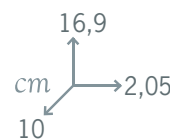

GHOST:

Ασφαλής, εύκολη και αόρατη εγκατάσταση!

Το Ghost έχει σχεδιαστεί να ανιχνεύει άνοιγμα και κλείσιμο πορτών και παραθύρων και είναι κατάλληλο στις περισσότερες εγκαταστάσεις, σε ξύλινα και πλαστικά πλαίσια παραθύρων και πορτών. Η τεχνολογία και ο ελκυστικός σχεδιασμός κάνουν το προϊόν εξαιρετικά ασφαλές και αόρατο! Ο Ανιχνευτής, τροφοδοτείται από δύο μπαταρίες, επικοινωνεί μέσω του αμφίδρομου GSKF πρωτόκολλου με συχνότητα στα FM 868 Mhz.

ΕΦΑΡΜΟΓΕΣ: Μπορεί να εγκατασταθεί σε πλαίσιο παραθύρων

ΧΑΡΑΚΤΗΡΙΣΤΙΚΑ

- Με επιταχυνσιόμετρο για tamper
- Αντικραδασμική λειτουργία
- Πολλαπλές συχνότητες
- Αμφίδρομο
- Αδρανής ανιχνευτής
- Ψηφιακό anti-tear με επιταχυνσιόμετρο
- Εύκολος προγραμματισμός μέσω του πίνακα ελέγχου, laptop και μέσω του

MyAVSAlarm App

Size 1:1

AVS electronics
ITALIAN SECURITY MANUFACTURER

AVS ELECTRONICS S.p.A.

Via Valsugana, 63 - 35010 Curtarolo (PD) - Italy

Tel. +39 049 9698 411 - Fax +39 049 9698 407

avs@avselectronics.it - www.avselectronics.com