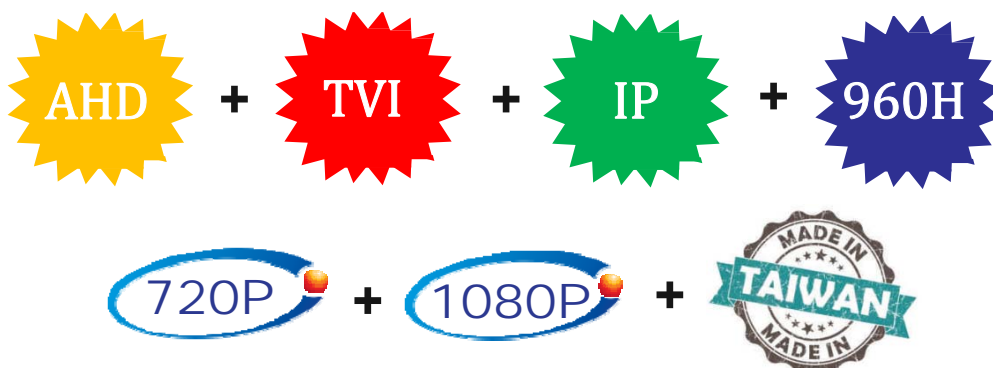

iCATCH

Τι άλλο μπορεί να θέλετε σε καταγραφικό?

7 Μοναδικά
χαρακτηριστικά για να ξεχωρίζετε!

1. Το 1^ο 4υβριδικό καταγραφικό!

2. Καταγραφικό Ultra High Definition για κάμερες 3,4,5,8MP(4K) μέσω ομοαξονικού μέχρι 1000m!