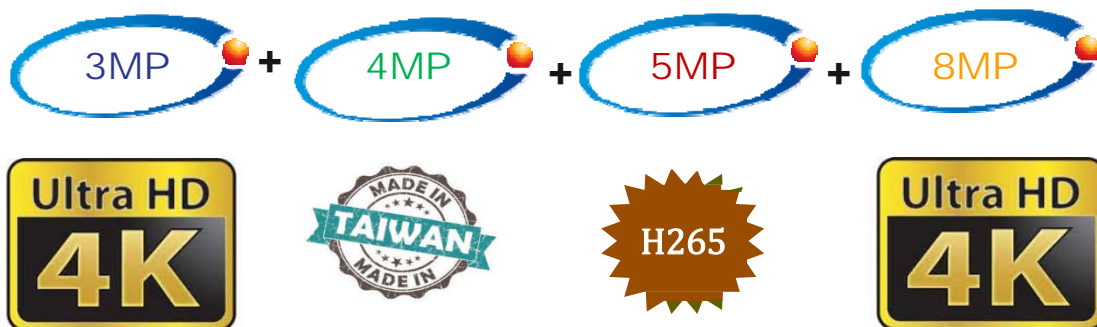

iCATCH

Τι άλλο μπορεί να θέλετε σε καταγραφικό?

7 Μοναδικά
χαρακτηριστικά για να ξεχωρίζετε!

1. Το 1^ο 4υβριδικό καταγραφικό!

2. Καταγραφικό Ultra High Definition για κάμερες 3,4,5,8MP(4K) μέσω ομοαξονικού μέχρι 1000m!

DTV κάμερες με ομοαξονικό!

IP κάμερες

iCATCH

3. Και ασύρματο κέντρο συναγερμού!

Διαχείριση:

- SoCatch
- DVR

Οπλίσσεις:

- Away
- Home
- Night

iCATCH SoCatch

1. Ελληνικό μενού
2. 16 κάμερες παρακολούθηση & καταγραφή
3. Επιλογή σύνδεσης Stream LQ & HQ
4. Ενδοεπικοινωνία με το καταγραφικό
5. Πλήρες menu στην οθόνη χωρίς κύλιση
6. Zoom και κύλιση στην οθόνη
7. Διαχείριση relay σε live mode
8. 21 διαφορετικά γεγονότα για διαχείριση
9. Ενημέρωση χρήστη σε προβλήματα
10. Κατάσταση καναλιών και ρελέ
11. Έλεγχος PTZ